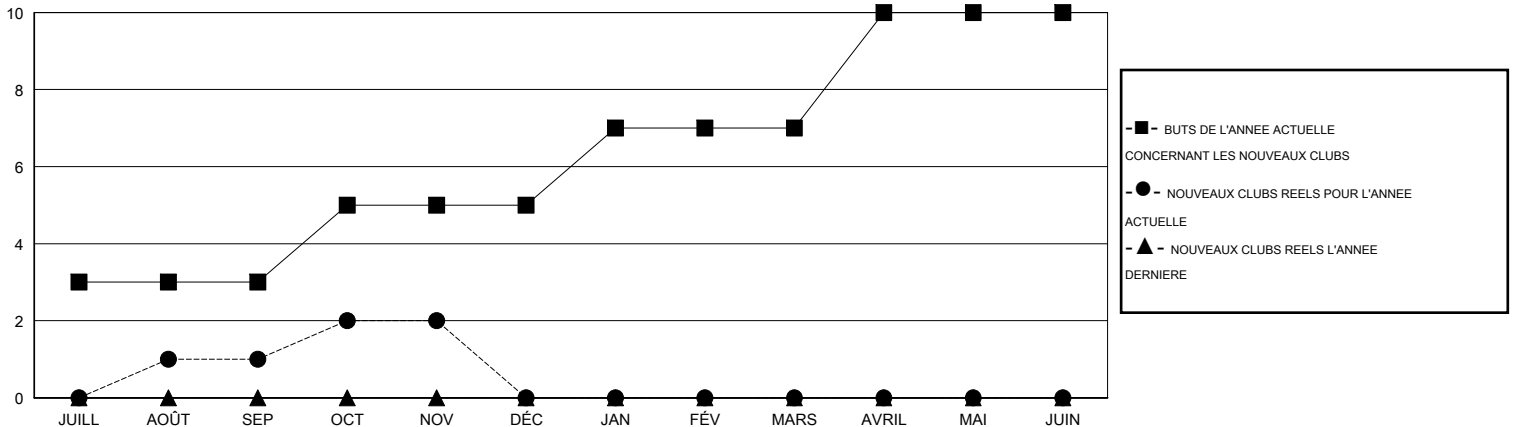

MONTHLY MEMBERSHIP PROGRESS REPORT

District 416

Results as of: 11/30/2014

GMT: Ahmed Mostafa

LIEU MOROCCO

RC EME 6-Af

Clubs					Membres				
RESULTATS POUR 2014-2015					RESULTATS POUR 2014-2015				
TRIMESTRE	BUT CONCERNANT LES NOUVEAUX CLUBS	NOUVEAUX CLUBS	CLUBS ANNULÉS	GAIN NET/PERTE NETTE	TRIMESTRE	BUT CONCERNANT LES NOUVEAUX MEMBRES	MEMBRES FONDATEURS ET NOUVEAUX AJOUTÉS	MEMBRES RADIÉS	GAIN NET/PERTE NETTE
JUILL/AOÛT/SEP	3	1	0	1	JUILL/AOÛT/SEP	70	32	24	8
OCT/NOV/DÉC	2	1	0	1	OCT/NOV/DÉC	75	34	21	13
JAN/FÉV/MARS	2	0	0	0	JAN/FÉV/MARS	85	0	0	0
AVRIL/MAI/JUIN	3	0	0	0	AVRIL/MAI/JUIN	118	0	0	0

BUTS ET NOUVEAUX CLUBS REELS - CUMULATIF

BUTS ET MEMBRES REELS - CUMULATIF

CLUBS RADIÉS: 0

9 CLUBS OF 45 ONT AJOUTE 1 OU PLUSIEURS NOUVEAUX MEMBRES

DISTRIBUTION PAR SEXE

HOMME 453 (51.30%)
FEMME 430 (48.70%)