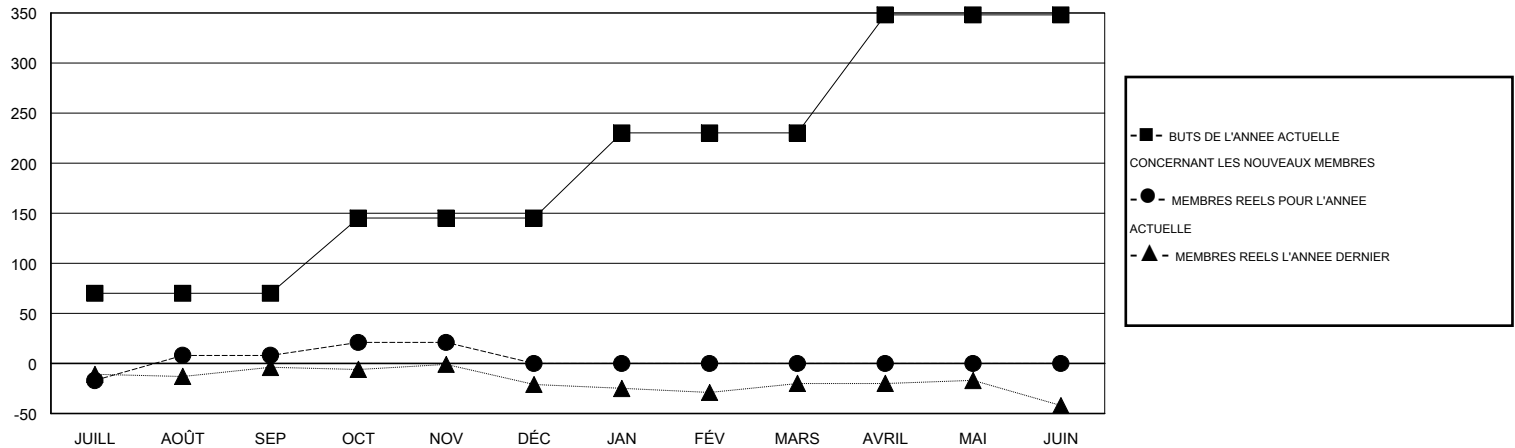

MONTHLY MEMBERSHIP PROGRESS REPORT

District 416

Results as of: 11/30/2014

GMT: Ahmed Mostafa

LIEU MOROCCO

RC EME 6-Af

Clubs					Membres				
RESULTATS POUR 2014-2015					RESULTATS POUR 2014-2015				
TRIMESTRE	BUT CONCERNANT LES NOUVEAUX CLUBS	NOUVEAUX CLUBS	CLUBS ANNULÉS	GAIN NET/PERTE NETTE	TRIMESTRE	BUT CONCERNANT LES NOUVEAUX MEMBRES	MEMBRES FONDATEURS ET NOUVEAUX AJOUTÉS	MEMBRES RADIÉS	GAIN NET/PERTE NETTE
JUILL/AOÛT/SEP	3	1	0	1	JUILL/AOÛT/SEP	70	32	24	8
OCT/NOV/DÉC	2	1	0	1	OCT/NOV/DÉC	75	34	21	13
JAN/FÉV/MARS	2	0	0	0	JAN/FÉV/MARS	85	0	0	0
AVRIL/MAI/JUIN	3	0	0	0	AVRIL/MAI/JUIN	118	0	0	0

BUTS ET NOUVEAUX CLUBS REELS - CUMULATIF

BUTS ET MEMBRES REELS - CUMULATIF

CLUBS RADIÉS: 0

9 CLUBS OF 45 ONT AJOUTE 1 OU PLUSIEURS NOUVEAUX MEMBRES

DISTRIBUTION PAR SEXE

HOMME 453 (51.30%)
FEMME 430 (48.70%)